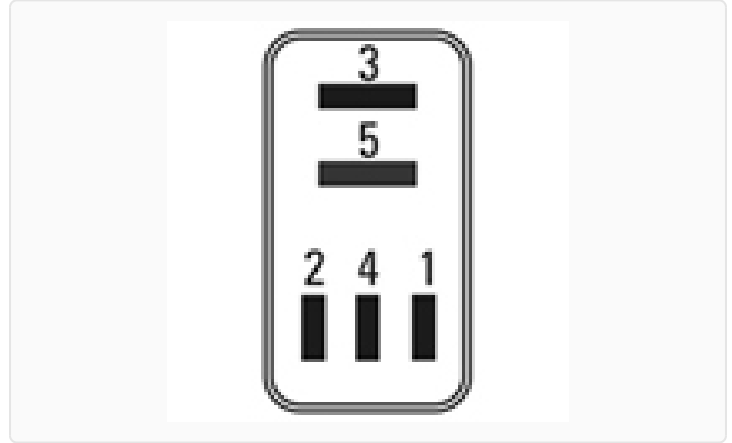

R-8859 / Relays

Bomba combustible - Bocina - Alzacristales - Limpiaparabrisas - Trabapuertas - AA - Luces de posición - Protección batería

Marcas: Ford · Iveco · Mercedes Benz · Toyota

IMAGEN DEL PRODUCTO

DIAGRAMA DIMENSIONAL

ESPECIFICACIONES TÉCNICAS

| CARACTERÍSTICA | VALOR |
|--------------------|------------------------------------|
| Marcas compatibles | Ford, Iveco, Mercedes Benz, Toyota |
| Soporte | No |
| Terminales | 5.00T |
| Voltaje | 12.00V |