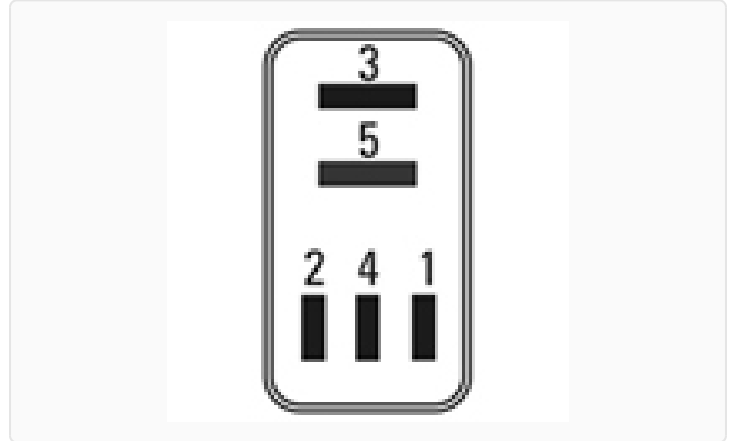

DIAGRAMA DIMENSIONAL

ESPECIFICACIONES TÉCNICAS

| CARACTERÍSTICA | VALOR |
|--------------------|------------------------------------|
| Marcas compatibles | Ford, Iveco, Mercedes Benz, Toyota |
| Soporte | No |
| Terminales | 5.00T |
| Voltaje | 12.00V |