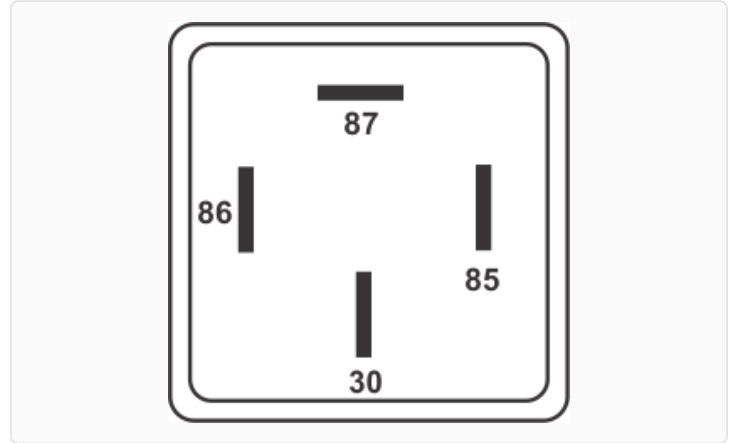

133 / Relays

Bocina

Marcas: General-Motors

IMAGEN DEL PRODUCTO

DIAGRAMA DIMENSIONAL

DIAGRAMA ORIENTATIVO

ESPECIFICACIONES TÉCNICAS

CARACTERÍSTICA	VALOR
Marcas compatibles	General-Motors
Soporte	No
Terminales	4.00T
Voltaje	12.00V
Amperaje	40.00A