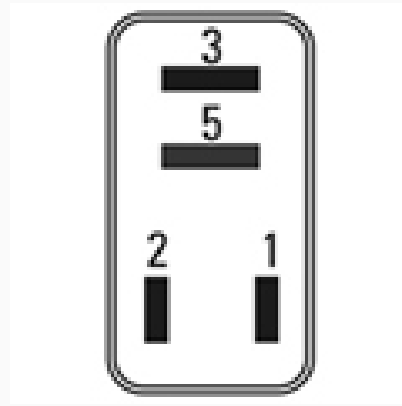

R-8457 / Relays

Bocina - Luces - Electroventilador - Resistor múltiple - Trabapuertas - Alzacristales - Bomba de combustible - Luneta Térmica

Marcas: Fiat · General-Motors · Chevrolet

IMAGEN DEL PRODUCTO

DIAGRAMA DIMENSIONAL

ESPECIFICACIONES TÉCNICAS

| CARACTERÍSTICA | VALOR |
|--------------------|---------------------------------|
| Marcas compatibles | Fiat, General-Motors, Chevrolet |
| Soporte | No |
| Terminales | 4.00T |
| Voltaje | 12.00V |