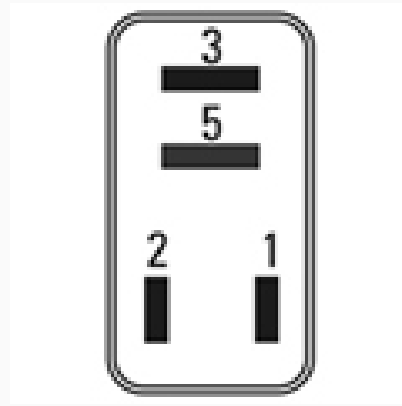

R-8457 / Relays

Bocina - Luces - Electroventilador - Resistor múltiple - Trabapuertas - Alzacristales - Bomba de combustible - Luneta Térmica

Marcas: Fiat · General-Motors · Chevrolet

IMAGEN DEL PRODUCTO

DIAGRAMA DIMENSIONAL

ESPECIFICACIONES TÉCNICAS

CARACTERÍSTICA	VALOR
Marcas compatibles	Fiat, General-Motors, Chevrolet
Soporte	No
Terminales	4.00T
Voltaje	12.00V

MARCAS Y MODELOS

MARCA	MODELOS
Chevrolet	Vectra, Monza, Kadett, Omega, Ipanema
Fiat	Duna, Tempra, Uno
General-Motors	Monza, Kadett, Omega, Vectra, Ipanema 2.0 MPFI
Juki	Mondial