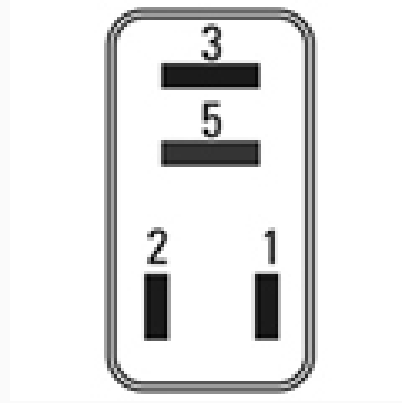

R-8457 / Relays

Bocina - Luces - Electroventilador - Resistor múltiple - Trabapuertas - Alzacristales - Bomba de combustible - Luneta Térmica

Marcas: Fiat · General-Motors · Chevrolet

IMAGEN DEL PRODUCTO

DIAGRAMA DIMENSIONAL

ESPECIFICACIONES TÉCNICAS

CARACTERÍSTICA	VALOR
Marcas compatibles	Fiat, General-Motors, Chevrolet
Soporte	No
Terminales	4.00T
Voltaje	12.00V

MARCAS Y MODELOS

MARCA	MODELOS
Chevrolet	Vectra, Monza, Kadett, Omega, Ipanema
Fiat	Duna, Tempra, Uno
General-Motors	Monza, Kadett, Omega, Vectra, Ipanema 2.0 MPFI
Juki	Mondial