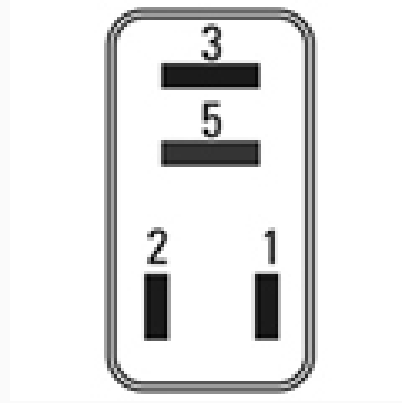

R-8458 / Relays

Multifunción

Marcas: General-Motors

IMAGEN DEL PRODUCTO

DIAGRAMA DIMENSIONAL

ESPECIFICACIONES TÉCNICAS

CARACTERÍSTICA	VALOR
Marcas compatibles	General-Motors
Soporte	No
Terminales	4.00T
Voltaje	12.00V