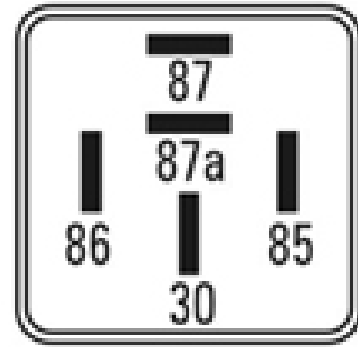

R-8571 / Relays

Bomba de combustible - Electroventilador - Luces - Luneta - Aire acondicionado

Marcas: Fiat · General-Motors · Marco-Polo · Mercedes Benz

IMAGEN DEL PRODUCTO

DIAGRAMA DIMENSIONAL

ESPECIFICACIONES TÉCNICAS

CARACTERÍSTICA	VALOR
Marcas compatibles	Fiat, General-Motors, Marco-Polo, Mercedes Benz
Soporte	No
Terminales	5.00T
Voltaje	12.00V

MARCAS Y MODELOS

MARCA	MODELOS
Fiat	Ducato, Tempra, Marea 1.8, Brava 1.8, Uno
General-Motors	Monza, Astra, Vectra, Corsa, Celta
Marco-Polo	Camion, Omnibus
Mercedes Benz	Camion, Omnibus-88, Sprinter