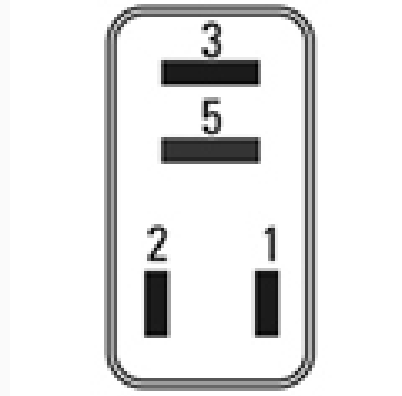

R-8575 / Relays

Accesorios

Marcas: General-Motors

IMAGEN DEL PRODUCTO

DIAGRAMA DIMENSIONAL

ESPECIFICACIONES TÉCNICAS

CARACTERÍSTICA	VALOR
Marcas compatibles	General-Motors
Soporte	No
Terminales	4.00T
Voltaje	12.00V