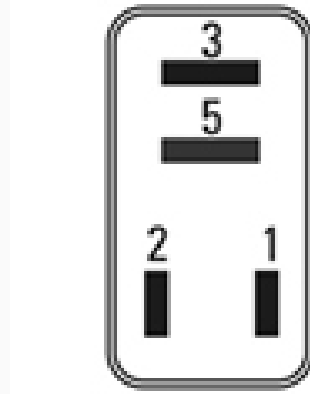

R-8575 / Relays

Accesorios

Marcas: General-Motors

IMAGEN DEL PRODUCTO

DIAGRAMA DIMENSIONAL

ESPECIFICACIONES TÉCNICAS

| CARACTERÍSTICA | VALOR |
|--------------------|----------------|
| Marcas compatibles | General-Motors |
| Soporte | No |
| Terminales | 4.00T |
| Voltaje | 12.00V |