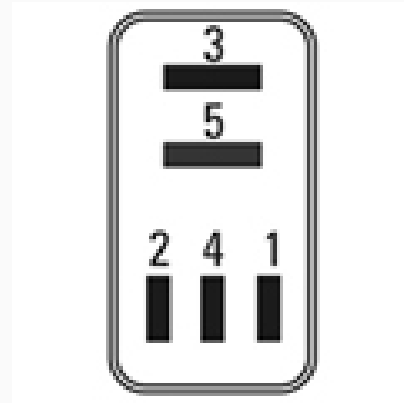

R-8579 / Relays

Accesorios

Marcas: General-Motors

IMAGEN DEL PRODUCTO

DIAGRAMA DIMENSIONAL

ESPECIFICACIONES TÉCNICAS

| CARACTERÍSTICA | VALOR |
|--------------------|----------------|
| Marcas compatibles | General-Motors |
| Soporte | No |
| Terminales | 5.00T |
| Voltaje | 12.00V |