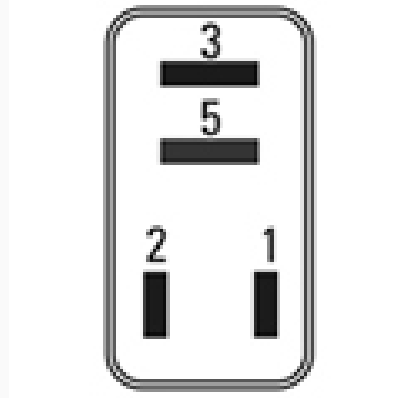

DIAGRAMA DIMENSIONAL

ESPECIFICACIONES TÉCNICAS

CARACTERÍSTICA	VALOR
Marcas compatibles	Citroen, BMW, Fiat, Ford, General-Motors, Peugeot, Renault, Alfa-Romeo, Chrysler, Chrysler, Honda, Bosch, Hella, Hyundai, KIA, Caterpillar
Soporte	No
Terminales	4.00T
Voltaje	12.00V