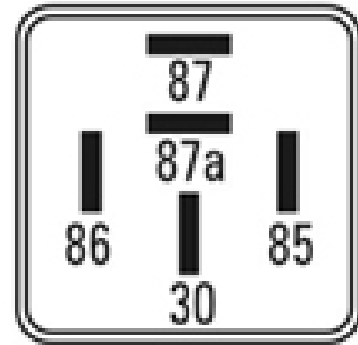

**140** / Relays

**Bomba de nafta - Aire Acondicionado - Luneta calefacc. - Faros - Electroventilador**

Marcas: Fiat · Peugeot

IMAGEN DEL PRODUCTO

DIAGRAMA DIMENSIONAL

**ESPECIFICACIONES TÉCNICAS**

| CARACTERÍSTICA     | VALOR         |
|--------------------|---------------|
| Marcas compatibles | Fiat, Peugeot |
| Soporte            | No            |
| Terminales         | 5.00T         |
| Voltaje            | 12.00V        |