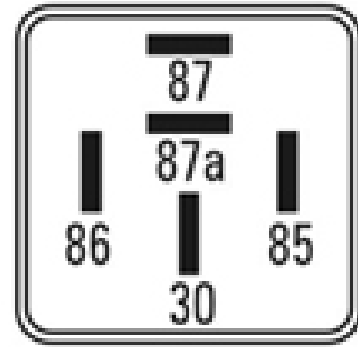

140 / Relays

Bomba de nafta - Aire Acondicionado - Luneta calefacc. - Faros - Electroventilador

Marcas: Fiat · Peugeot

IMAGEN DEL PRODUCTO

DIAGRAMA DIMENSIONAL

ESPECIFICACIONES TÉCNICAS

CARACTERÍSTICA	VALOR
Marcas compatibles	Fiat, Peugeot
Soporte	No
Terminales	5.00T
Voltaje	12.00V

MARCAS Y MODELOS

MARCA	MODELOS
Fiat	Regatta, Ducato, Tempra, Premio, Elba, Marea 1.8, Tipo, Uno
Peugeot	205, 405, 505

CODIGOS DE REFERENCIA EQUIPOS ORIGINALES

MARCA	CODIGOS
Fiat	7615576, 7686773, 94004072
Peugeot	7920048162