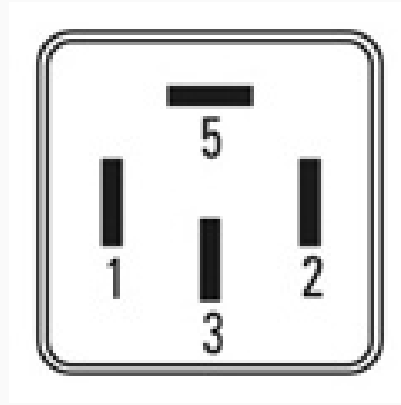

R-8666 / Relays

Accesorios

Marcas: General-Motors

IMAGEN DEL PRODUCTO

DIAGRAMA DIMENSIONAL

ESPECIFICACIONES TÉCNICAS

CARACTERÍSTICA	VALOR
Marcas compatibles	General-Motors
Soporte	No
Terminales	4.00T
Voltaje	12.00V