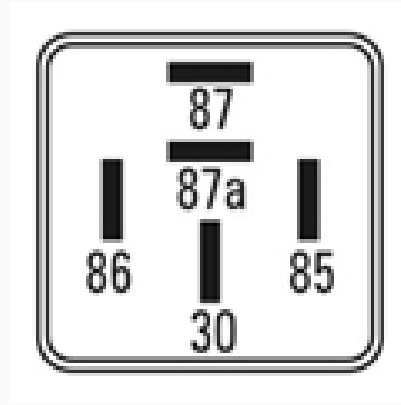

R-8750 / Relays

Electroventilador

Marcas: General-Motors

IMAGEN DEL PRODUCTO

DIAGRAMA DIMENSIONAL

ESPECIFICACIONES TÉCNICAS

CARACTERÍSTICA	VALOR
Marcas compatibles	General-Motors
Soporte	No
Terminales	5.00T
Voltaje	12.00V