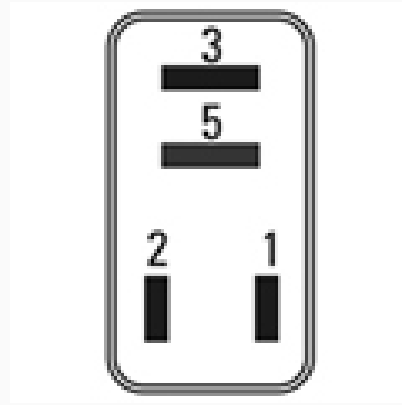

R-8804 / Relays

Accesorios

Marcas: General-Motors

IMAGEN DEL PRODUCTO

DIAGRAMA DIMENSIONAL

ESPECIFICACIONES TÉCNICAS

CARACTERÍSTICA	VALOR
Marcas compatibles	General-Motors
Soporte	No
Terminales	4.00T
Voltaje	12.00V