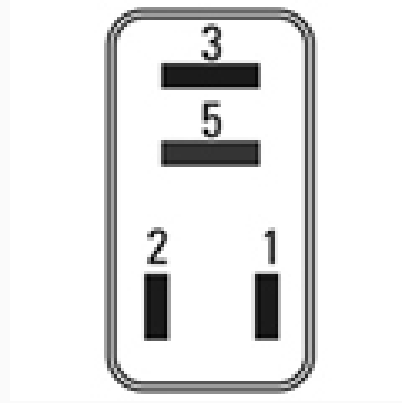

R-8804 / Relays

Accesorios

Marcas: General-Motors

IMAGEN DEL PRODUCTO

DIAGRAMA DIMENSIONAL

ESPECIFICACIONES TÉCNICAS

CARACTERÍSTICA	VALOR
Marcas compatibles	General-Motors
Soporte	No
Terminales	4.00T
Voltaje	12.00V