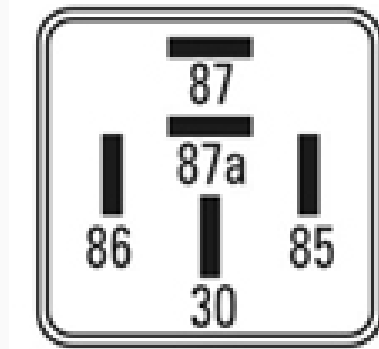

R-8849 / Relays

Módulo de aire acondicionado

Marcas: General-Motors

IMAGEN DEL PRODUCTO

DIAGRAMA DIMENSIONAL

ESPECIFICACIONES TÉCNICAS

| CARACTERÍSTICA | VALOR |
|--------------------|----------------|
| Marcas compatibles | General-Motors |
| Soporte | No |
| Terminales | 5.00T |
| Voltaje | 12.00V |

MARCAS Y MODELOS

| MARCA | MODELOS |
|----------------|--|
| General-Motors | Vectra, Celta, Astra-Corsa, Corsa-II, Suzuki-Fun, Corsa II |

CODIGOS DE REFERENCIA EQUIPOS ORIGINALES

| MARCA | CODIGOS |
|----------------|-------------------------------|
| General-Motors | 4118222, 6885420219, 90491314 |