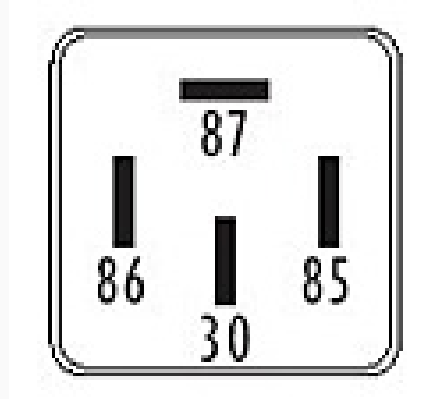

R-8850 / Relays

Módulo de aire acondicionado

Marcas: General-Motors

IMAGEN DEL PRODUCTO

DIAGRAMA DIMENSIONAL

ESPECIFICACIONES TÉCNICAS

| CARACTERÍSTICA | VALOR |
|--------------------|----------------|
| Marcas compatibles | General-Motors |
| Soporte | No |
| Terminales | 4.00T |
| Voltaje | 12.00V |