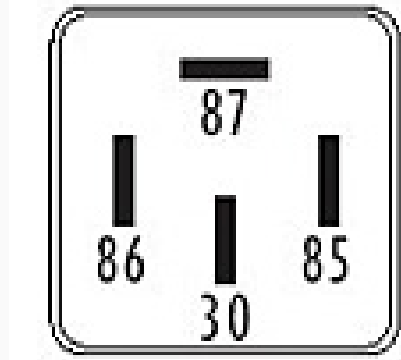

R-8850 / Relays

Módulo de aire acondicionado

Marcas: General-Motors

IMAGEN DEL PRODUCTO

DIAGRAMA DIMENSIONAL

ESPECIFICACIONES TÉCNICAS

CARACTERÍSTICA	VALOR
Marcas compatibles	General-Motors
Soporte	No
Terminales	4.00T
Voltaje	12.00V

MARCAS Y MODELOS

MARCA	MODELOS
General-Motors	Omega, Astra, Vectra, Corsa, Corsa Diesel 1.7, D20, D10

CODIGOS DE REFERENCIA EQUIPOS ORIGINALES

MARCA	CODIGOS
General-Motors	22204029, 90226846, 90357986, 90494959