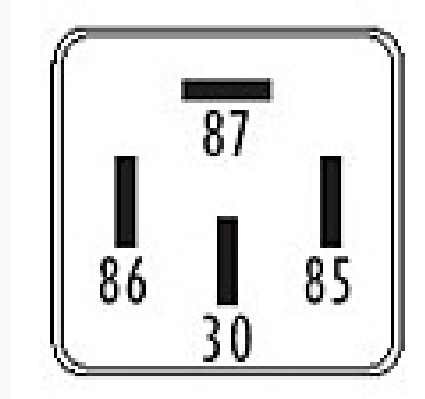

R-8850 / Relays

Módulo de aire acondicionado

Marcas: General-Motors

IMAGEN DEL PRODUCTO

DIAGRAMA DIMENSIONAL

ESPECIFICACIONES TÉCNICAS

| CARACTERÍSTICA | VALOR |
|--------------------|----------------|
| Marcas compatibles | General-Motors |
| Soporte | No |
| Terminales | 4.00T |
| Voltaje | 12.00V |