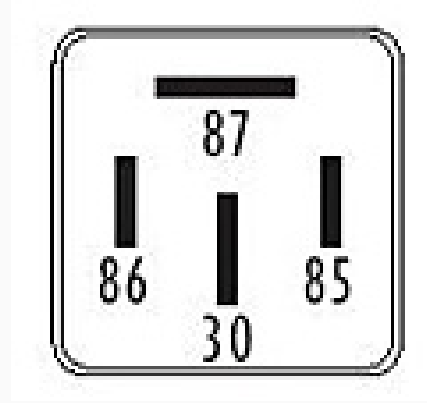

R-8852 / Relays

Luneta Térmica - Bocina - Ventilador - Luces altas y bajas

Marcas: Lada

IMAGEN DEL PRODUCTO

DIAGRAMA DIMENSIONAL

ESPECIFICACIONES TÉCNICAS

CARACTERÍSTICA	VALOR
Marcas compatibles	Lada
Soporte	No
Terminales	4.00T
Voltaje	12.00V