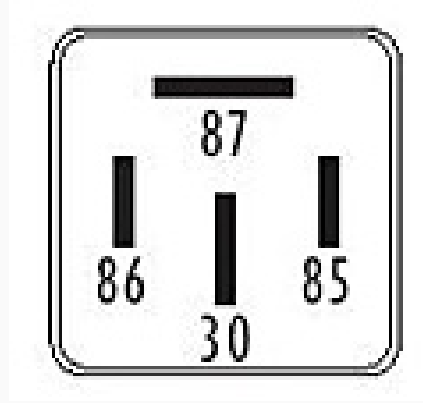

R-8852 / Relays

Luneta Térmica - Bocina - Ventilador - Luces altas y bajas

Marcas: Lada

IMAGEN DEL PRODUCTO

DIAGRAMA DIMENSIONAL

ESPECIFICACIONES TÉCNICAS

CARACTERÍSTICA	VALOR
Marcas compatibles	Lada
Soporte	No
Terminales	4.00T
Voltaje	12.00V