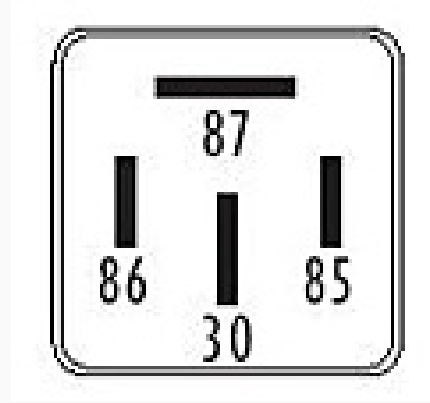

R-8852 / Relays

Luneta Térmica - Bocina - Ventilador - Luces altas y bajas

Marcas: Lada

IMAGEN DEL PRODUCTO

DIAGRAMA DIMENSIONAL

ESPECIFICACIONES TÉCNICAS

CARACTERÍSTICA	VALOR
Marcas compatibles	Lada
Soporte	No
Terminales	4.00T
Voltaje	12.00V