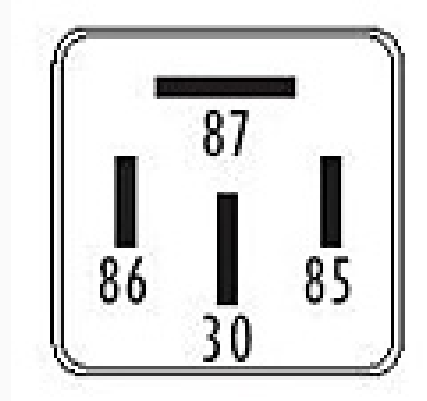

R-8852 / Relays

Luneta Térmica - Bocina - Ventilador - Luces altas y bajas

Marcas: Lada

IMAGEN DEL PRODUCTO

DIAGRAMA DIMENSIONAL

ESPECIFICACIONES TÉCNICAS

CARACTERÍSTICA	VALOR
Marcas compatibles	Lada
Soporte	No
Terminales	4.00T
Voltaje	12.00V