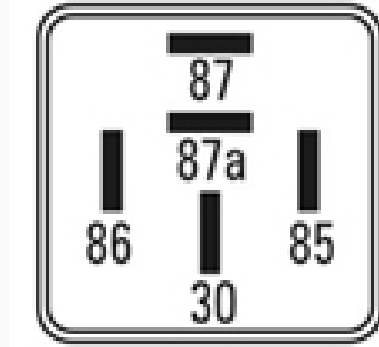

R-8853 / Relays

Limpia Faros

Marcas: Lada

IMAGEN DEL PRODUCTO

DIAGRAMA DIMENSIONAL

ESPECIFICACIONES TÉCNICAS

CARACTERÍSTICA	VALOR
Marcas compatibles	Lada
Soporte	Sí
Terminales	5.00T
Voltaje	12.00V

MARCAS Y MODELOS