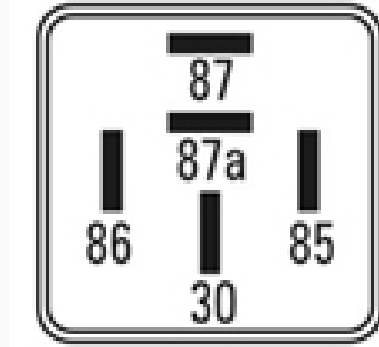

135 / Relays

Luces Internas - Luces - Auxiliar - Ventilador

Marcas: Marco-Polo · Mercedes Benz · Scania · Volvo

IMAGEN DEL PRODUCTO

DIAGRAMA DIMENSIONAL

ESPECIFICACIONES TÉCNICAS

CARACTERÍSTICA	VALOR
Marcas compatibles	Marco-Polo, Mercedes Benz, Scania, Volvo
Soporte	Sí
Terminales	5.00T
Voltaje	24.00V

MARCAS Y MODELOS

MARCA	MODELOS
Marco-Polo	Camion, Omnibus
Mercedes Benz	Camion, Omnibus
Scania	Camion, Omnibus
Volvo	Camion, Omnibus

CODIGOS DE REFERENCIA EQUIPOS ORIGINALES

MARCA	CODIGOS
Marco-Polo	102016749
Mercedes Benz	3505427019, 3925427019