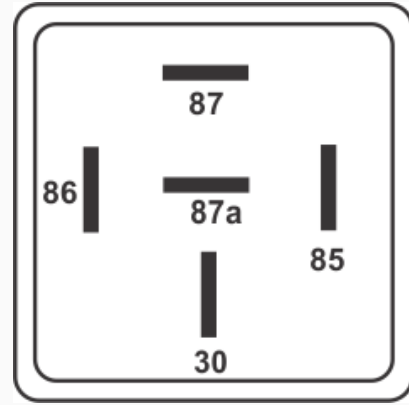

168R / Relays

Bocina - Faros Iodon Doble salida Universal

Marcas: Iveco · Mercedes Benz · Bosch

IMAGEN DEL PRODUCTO

DIAGRAMA DIMENSIONAL

DIAGRAMA ORIENTATIVO

ESPECIFICACIONES TÉCNICAS

CARACTERÍSTICA	VALOR
Marcas compatibles	Iveco, Mercedes Benz, Bosch
Soporte	Sí
Terminales	5.00T
Voltaje	24.00V
Amperaje	40.00A

MARCAS Y MODELOS

MARCA	MODELOS
Iveco	Camion
Mercedes Benz	Camiones Todos
Universal	Doble Salida Reforzado

CODIGOS DE REFERENCIA EQUIPOS ORIGINALES

MARCA	CODIGOS
Bosch	0332014408
Iveco	01164016, 1164015, 4718219, 920086502900
Mercedes Benz	0332019204