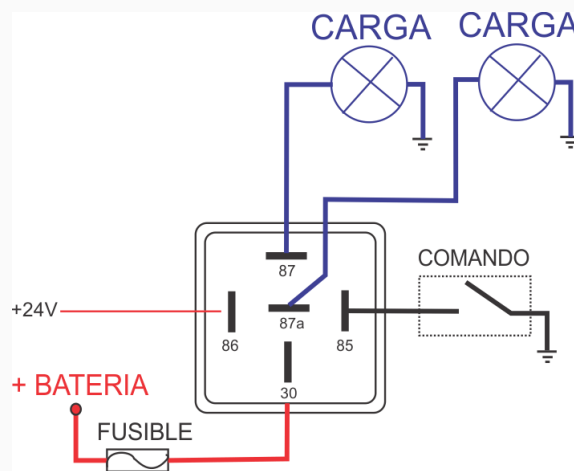

168R / Relays

Bocina - Faros Iodon Doble salida Universal

Marcas: Iveco · Mercedes Benz · Bosch

IMAGEN DEL PRODUCTO

DIAGRAMA DIMENSIONAL

DIAGRAMA ORIENTATIVO

ESPECIFICACIONES TÉCNICAS

CARACTERÍSTICA	VALOR
Marcas compatibles	Iveco, Mercedes Benz, Bosch
Soporte	Sí
Terminales	5.00T
Voltaje	24.00V
Amperaje	40.00A

MARCAS Y MODELOS

MARCA	MODELOS
Iveco	Camion
Mercedes Benz	Camiones Todos
Universal	Doble Salida Reforzado

CODIGOS DE REFERENCIA EQUIPOS ORIGINALES

MARCA	CODIGOS
Bosch	0332014408
Iveco	01164016, 1164015, 4718219, 920086502900
Mercedes Benz	0332019204