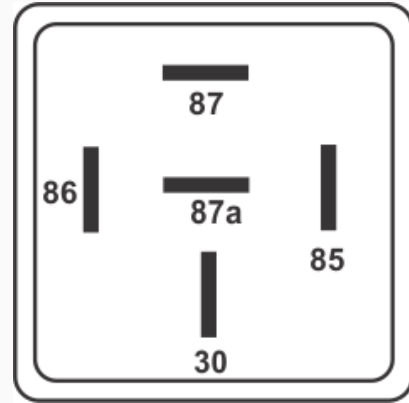

168R / Relays

Bocina - Faros Iodon Doble salida Universal

Marcas: Iveco · Mercedes Benz · Bosch

IMAGEN DEL PRODUCTO

DIAGRAMA DIMENSIONAL

DIAGRAMA ORIENTATIVO

ESPECIFICACIONES TÉCNICAS

CARACTERÍSTICA	VALOR
Marcas compatibles	Iveco, Mercedes Benz, Bosch
Soporte	Sí
Terminales	5.00T
Voltaje	24.00V
Amperaje	40.00A

MARCAS Y MODELOS

MARCA	MODELOS
Iveco	Camion
Mercedes Benz	Camiones Todos
Universal	Doble Salida Reforzado

CODIGOS DE REFERENCIA EQUIPOS ORIGINALES

MARCA	CODIGOS
Bosch	0332014408
Iveco	01164016, 1164015, 4718219, 920086502900
Mercedes Benz	0332019204