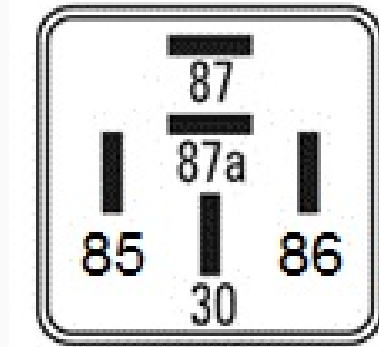

## Auxiliar

Marcas: Iveco

IMAGEN DEL PRODUCTO

DIAGRAMA DIMENSIONAL

## ESPECIFICACIONES TÉCNICAS

CARACTERÍSTICA	VALOR
Marcas compatibles	Iveco
Soporte	No
Terminales	5.00T
Voltaje	24.00V
Amperaje	1020.00A