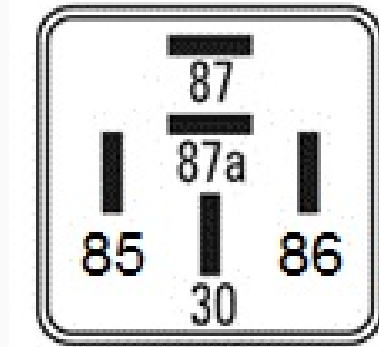

R-8751 / Relays

Auxiliar

Marcas: Iveco

IMAGEN DEL PRODUCTO

DIAGRAMA DIMENSIONAL

ESPECIFICACIONES TÉCNICAS

CARACTERÍSTICA	VALOR
Marcas compatibles	Iveco
Soporte	No
Terminales	5.00T
Voltaje	24.00V
Amperaje	1020.00A