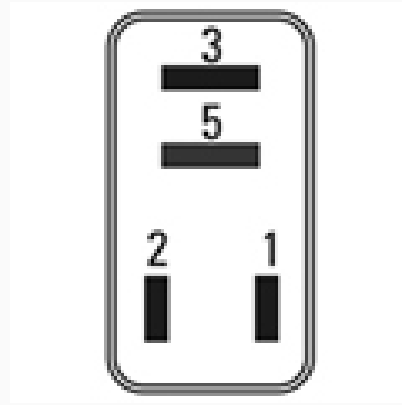

R-8753 / Relays

Auxiliar

Marcas: Fiat · Iveco

IMAGEN DEL PRODUCTO

DIAGRAMA DIMENSIONAL

ESPECIFICACIONES TÉCNICAS

CARACTERÍSTICA	VALOR
Marcas compatibles	Fiat, Iveco
Soporte	No
Voltaje	12.00V
Amperaje	20.00A