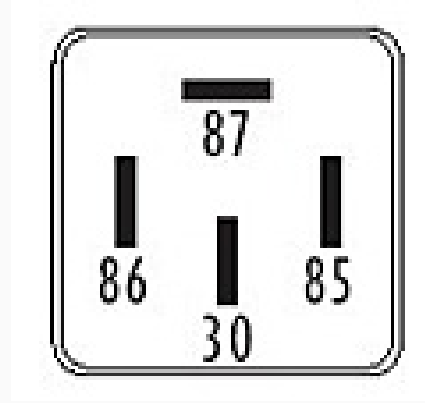

R-8944 / Relays

Accesorios

Marcas: Iveco

IMAGEN DEL PRODUCTO

DIAGRAMA DIMENSIONAL

ESPECIFICACIONES TÉCNICAS

CARACTERÍSTICA	VALOR
Marcas compatibles	Iveco
Soporte	No
Terminales	4.00T
Voltaje	24.00V
Amperaje	20.00A

MARCAS Y MODELOS

MARCA	MODELOS
Iveco	Camion, Daily

CODIGOS DE REFERENCIA EQUIPOS ORIGINALES

MARCA	CODIGOS
Iveco	165906381, 4806033