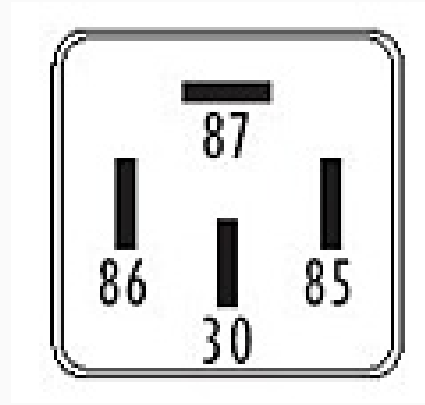

R-8944 / Relays

Accesorios

Marcas: Iveco

IMAGEN DEL PRODUCTO

DIAGRAMA DIMENSIONAL

ESPECIFICACIONES TÉCNICAS

CARACTERÍSTICA	VALOR
Marcas compatibles	Iveco
Soporte	No
Terminales	4.00T
Voltaje	24.00V
Amperaje	20.00A