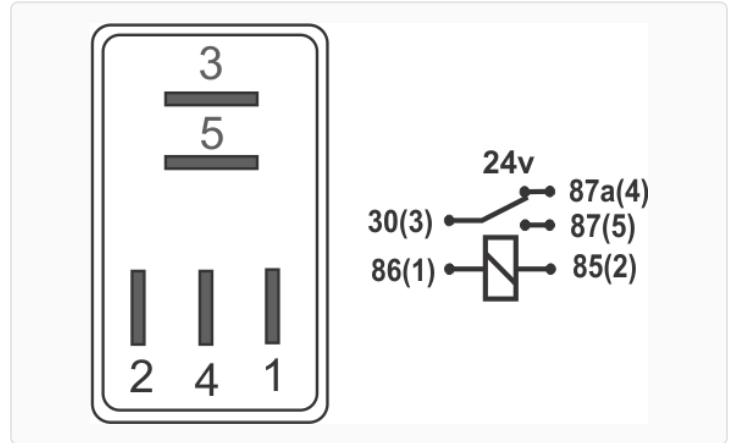

IMAGEN DEL PRODUCTO

DIAGRAMA DIMENSIONAL

DIAGRAMA ORIENTATIVO

ESPECIFICACIONES TÉCNICAS

CARACTERÍSTICA	VALOR
Marcas compatibles	Ford, Iveco, Mercedes Benz, Renault, Scania, Volvo, Caterpillar
Soporte	No
Terminales	5.00T
Voltaje	24.00V
Amperaje	3020.00A