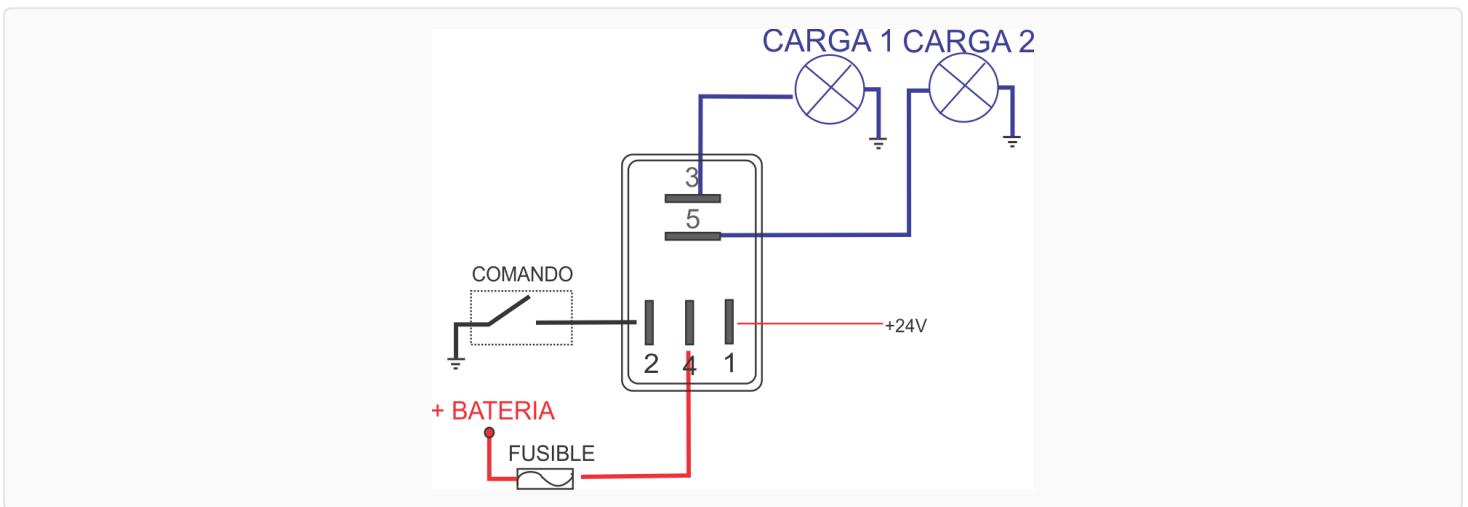

R-8738 / Relays

Accesorios - Alta y baja diferencial - Luces colectivos linea 15 - Parada de motor - Espejo eléctrico / térmico

Marcas: Ford · Iveco · Mercedes Benz · Renault · Scania · Volvo · Caterpillar

IMAGEN DEL PRODUCTO

DIAGRAMA DIMENSIONAL

DIAGRAMA ORIENTATIVO

ESPECIFICACIONES TÉCNICAS

CARACTERÍSTICA	VALOR
Marcas compatibles	Ford, Iveco, Mercedes Benz, Renault, Scania, Volvo, Caterpillar
Soporte	No
Terminales	5.00T
Voltaje	24.00V
Amperaje	3020.00A