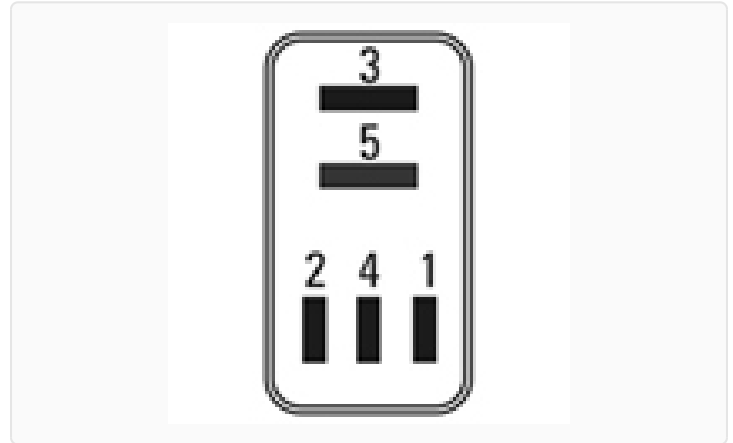

IMAGEN DEL PRODUCTO

DIAGRAMA DIMENSIONAL

ESPECIFICACIONES TÉCNICAS

CARACTERÍSTICA	VALOR
Marcas compatibles	Ford, Iveco, Mercedes Benz, Renault, Scania, Volvo, Caterpillar
Soporte	No
Terminales	5.00T
Voltaje	24.00V
Amperaje	3020.00A