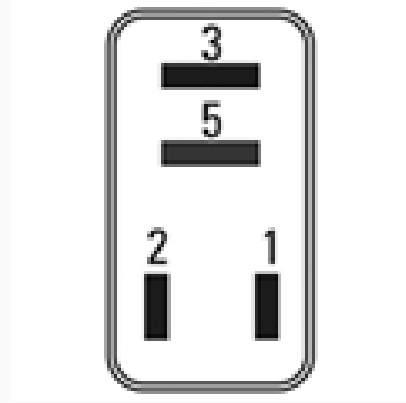

R-8946 / Relays

Accesorios

Marcas: Iveco

IMAGEN DEL PRODUCTO

DIAGRAMA DIMENSIONAL

ESPECIFICACIONES TÉCNICAS

CARACTERÍSTICA	VALOR
Marcas compatibles	Iveco
Soporte	No
Terminales	4.00T
Voltaje	24.00V
Amperaje	20.00A