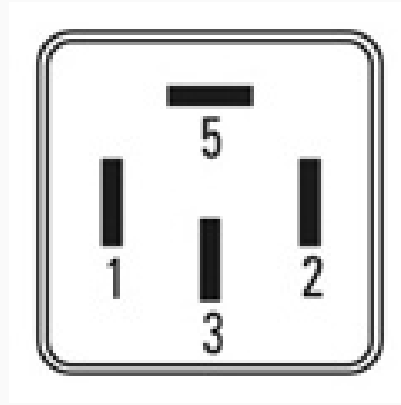

R-8440 / Relays

Accesorios - Bocina - Luces - Luneta térmica

Marcas: Citroen · Iveco · Peugeot

IMAGEN DEL PRODUCTO

DIAGRAMA DIMENSIONAL

ESPECIFICACIONES TÉCNICAS

CARACTERÍSTICA	VALOR
Marcas compatibles	Citroen, Iveco, Peugeot
Soporte	No
Terminales	4.00T
Voltaje	12.00V
Amperaje	40.00A