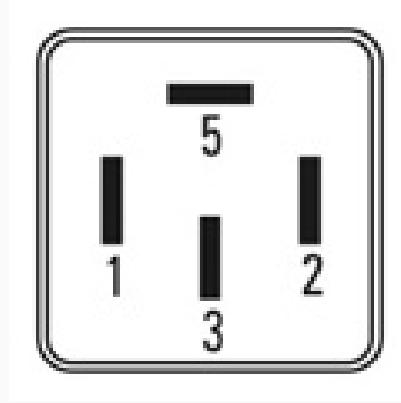

R-8440 / Relays

Accesorios - Bocina - Luces - Luneta térmica

Marcas: Citroen · Iveco · Peugeot

IMAGEN DEL PRODUCTO

DIAGRAMA DIMENSIONAL

ESPECIFICACIONES TÉCNICAS

CARACTERÍSTICA	VALOR
Marcas compatibles	Citroen, Iveco, Peugeot
Soporte	No
Terminales	4.00T
Voltaje	12.00V
Amperaje	40.00A