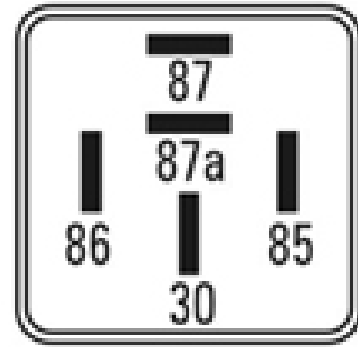

134 / Relays

Auxiliar - Faros - Bocina - Sistema Advertencia - Alta y Baja - Electroventilador - Luz de Retroceso - Freno Acoplado - Arranque

Marcas: Mercedes Benz · Scania · Volkswagen · Volvo

IMAGEN DEL PRODUCTO

DIAGRAMA DIMENSIONAL

ESPECIFICACIONES TÉCNICAS

CARACTERÍSTICA	VALOR
Marcas compatibles	Mercedes Benz, Scania, Volkswagen, Volvo
Soporte	No
Terminales	5.00T
Voltaje	24.00V

MARCAS Y MODELOS

MARCA	MODELOS
Mercedes Benz	Camion, Omnibus
Scania	Camion, Omnibus
Volvo	Camion