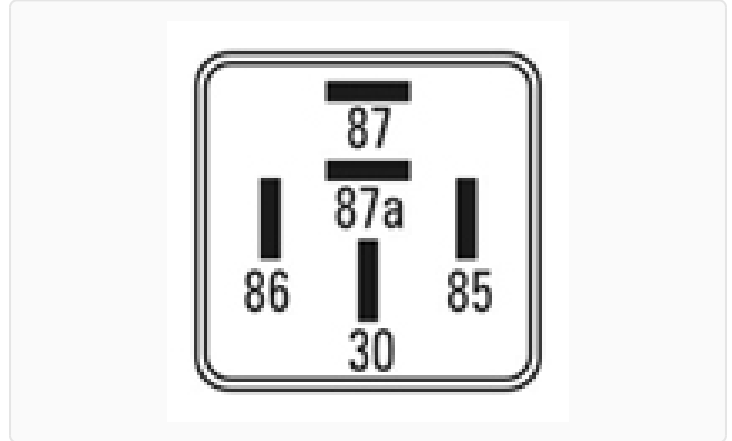

134 / Relays

Auxiliar - Faros - Bocina - Sistema Advertencia - Alta y Baja - Electroventilador - Luz de Retroceso - Freno Acoplado - Arranque

Marcas: Mercedes Benz · Scania · Volkswagen · Volvo

IMAGEN DEL PRODUCTO

DIAGRAMA DIMENSIONAL

ESPECIFICACIONES TÉCNICAS

CARACTERÍSTICA	VALOR
Marcas compatibles	Mercedes Benz, Scania, Volkswagen, Volvo
Soporte	No
Terminales	5.00T
Voltaje	24.00V

MARCAS Y MODELOS

MARCA	MODELOS
Mercedes Benz	Camion, Omnibus
Scania	Camion, Omnibus
Volvo	Camion