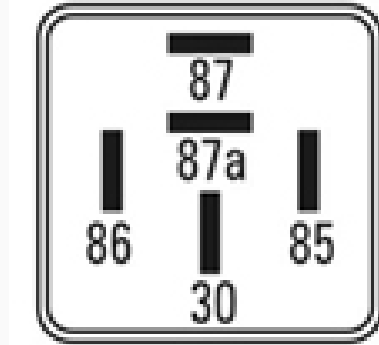

R-8599 / Relays

Auxiliar

Marcas: Mercedes Benz

IMAGEN DEL PRODUCTO

DIAGRAMA DIMENSIONAL

ESPECIFICACIONES TÉCNICAS

CARACTERÍSTICA	VALOR
Marcas compatibles	Mercedes Benz
Soporte	Sí
Terminales	5.00T
Voltaje	24.00V