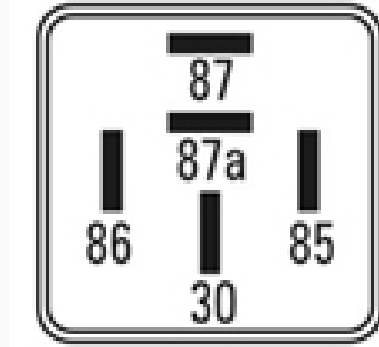

R-8599 / Relays

Auxiliar

Marcas: Mercedes Benz

IMAGEN DEL PRODUCTO

DIAGRAMA DIMENSIONAL

ESPECIFICACIONES TÉCNICAS

CARACTERÍSTICA	VALOR
Marcas compatibles	Mercedes Benz
Soporte	Sí
Terminales	5.00T
Voltaje	24.00V