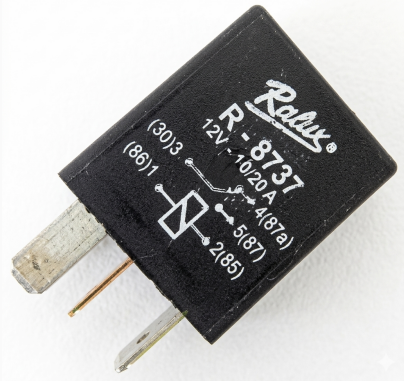

R-8737 / Relays

Alta y bajadiferencial - Luces - Calefacción - Línea 15

Marcas: Citroen · BMW · Fiat · Ford · General-Motors · Marco-Polo · Iveco · Mercedes Benz · Toyota · Opel-Vauxhall · Hella

IMAGEN DEL PRODUCTO

DIAGRAMA DIMENSIONAL

DIAGRAMA ORIENTATIVO

ESPECIFICACIONES TÉCNICAS

CARACTERÍSTICA	VALOR
Marcas compatibles	Citroen, BMW, Fiat, Ford, General-Motors, Marco-Polo, Iveco, Mercedes Benz, Toyota, Opel-Vauxhall, Hella
Soporte	No
Terminales	5.00T
Voltaje	12.00V
Amperaje	10/20A

Con resistor

SI

MARCAS Y MODELOS

MARCA	MODELOS
Ford	Ranger, Focus, Cargo 1218
Iveco	Ducato
Marco-Polo	Camion, Omnibus
Mercedes Benz	Camion, Omnibus-1218, Omnibus-1214, Omnibus-1620, Omnibus-1418, Omnibus-1722, Sprinter, Omnibus-2138
Peugeot	206
Toyota	Corolla