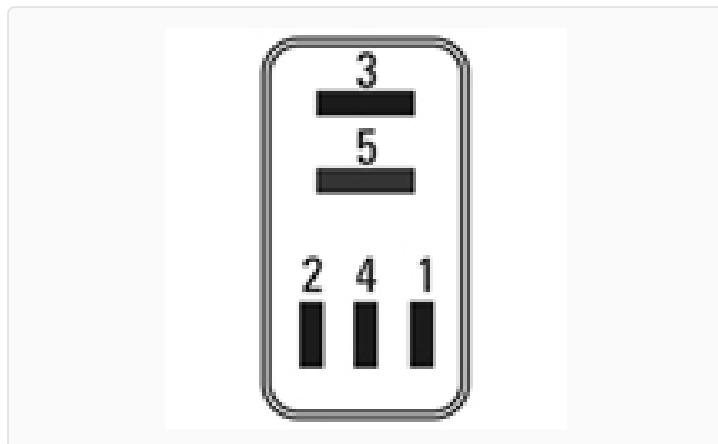

R-8737 / Relays

Alta y bajadiferencial - Luces - Calefacción - Línea 15

Marcas: Citroen · BMW · Fiat · Ford · General-Motors · Marco-Polo · Iveco · Mercedes Benz · Toyota · Opel-Vauxhall · Hella

IMAGEN DEL PRODUCTO

DIAGRAMA DIMENSIONAL

ESPECIFICACIONES TÉCNICAS

CARACTERÍSTICA	VALOR
Marcas compatibles	Citroen, BMW, Fiat, Ford, General-Motors, Marco-Polo, Iveco, Mercedes Benz, Toyota, Opel-Vauxhall, Hella
Soporte	No
Terminales	5.00T
Voltaje	12.00V