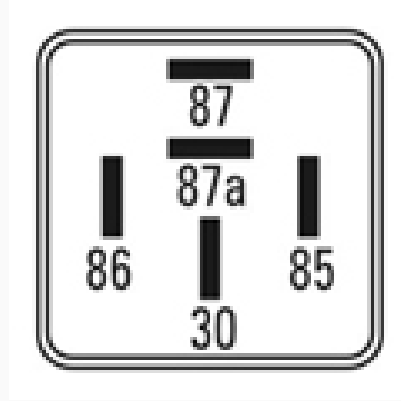

R-8754 / Relays

Aire Acondicionado

IMAGEN DEL PRODUCTO

DIAGRAMA DIMENSIONAL

ESPECIFICACIONES TÉCNICAS

CARACTERÍSTICA	VALOR
Soporte	No
Terminales	5.00T
Voltaje	12.00V

MARCAS Y MODELOS

MARCA	MODELOS
Mercedes Benz	Sprinter