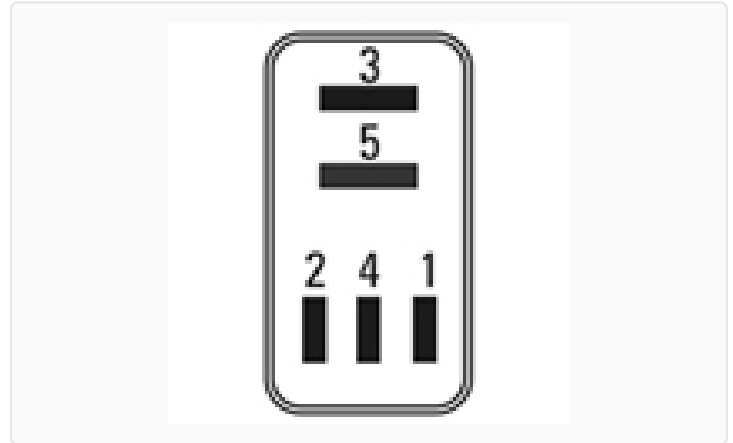

R-8864 / Relays

Rrelé inversor

ABS - Espejos - Calefacción - Bulbo de stop

Marcas: Mercedes Benz · Scania · Volvo · Mitsubishi · Hyundai

IMAGEN DEL PRODUCTO

DIAGRAMA DIMENSIONAL

DIAGRAMA ORIENTATIVO

ESPECIFICACIONES TÉCNICAS

CARACTERÍSTICA	VALOR
Marcas compatibles	Mercedes Benz, Scania, Volvo, Mitsubishi, Hyundai
Soporte	No
Terminales	5T
Voltaje	24V
Amperaje	30/20A

CARACTERÍSTICA	VALOR
Con diodo	SI

MARCAS Y MODELOS

MARCA	MODELOS
Mercedes Benz	Camión 1638