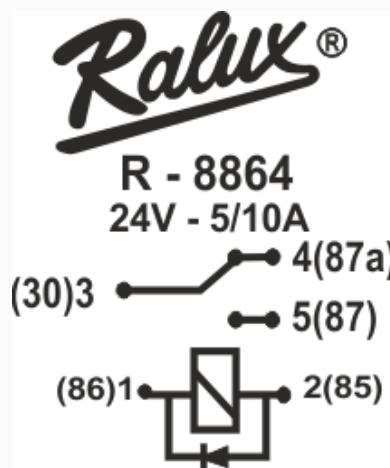

R-8864 / Relays

Rrelé inversor

ABS - Espejos - Calefacción - Bulbo de stop

Marcas: Mercedes Benz · Scania · Volvo · Mitsubishi · Hyundai

IMAGEN DEL PRODUCTO

DIAGRAMA DIMENSIONAL

DIAGRAMA ORIENTATIVO

ESPECIFICACIONES TÉCNICAS

CARACTERÍSTICA	VALOR
Marcas compatibles	Mercedes Benz, Scania, Volvo, Mitsubishi, Hyundai
Soporte	No
Terminales	5T
Voltaje	24V
Amperaje	30/20A

CARACTERÍSTICA	VALOR
Con diodo	SI

MARCAS Y MODELOS

MARCA	MODELOS
Mercedes Benz	Camión 1638