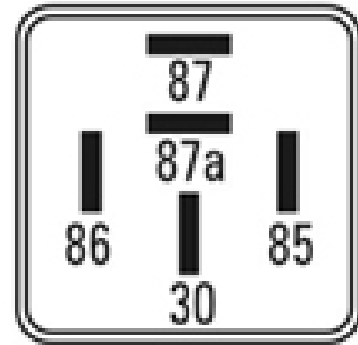

R-8929 / Relays

Auxiliar de terminal 15 - Auxiliar de arranque - Auxiliar de luz baja y luz alta

Marcas: Ford · Iveco · Mercedes Benz · Scania · Volvo · Jhon Deere · Massey-Ferguson · Mazda

IMAGEN DEL PRODUCTO

DIAGRAMA DIMENSIONAL

ESPECIFICACIONES TÉCNICAS

CARACTERÍSTICA	VALOR
Marcas compatibles	Ford, Iveco, Mercedes Benz, Scania, Volvo, Jhon Deere, Massey-Ferguson, Mazda
Soporte	No
Terminales	5.00T
Voltaje	24.00V