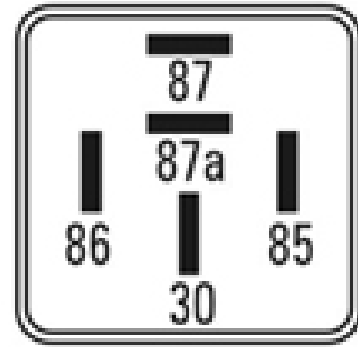

R-8929 / Relays

Auxiliar de terminal 15 - Auxiliar de arranque - Auxiliar de luz baja y luz alta

Marcas: Ford · Iveco · Mercedes Benz · Scania · Volvo · Jhon Deere · Massey-Ferguson · Mazda

IMAGEN DEL PRODUCTO

DIAGRAMA DIMENSIONAL

ESPECIFICACIONES TÉCNICAS

CARACTERÍSTICA	VALOR
Marcas compatibles	Ford, Iveco, Mercedes Benz, Scania, Volvo, Jhon Deere, Massey-Ferguson, Mazda
Soporte	No
Terminales	5.00T
Voltaje	24.00V