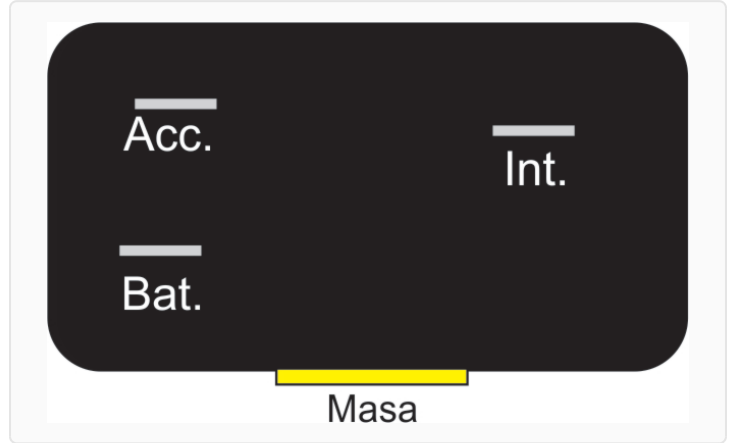

109 / Relays

Rele para Faros Alta

Marcas: Peugeot

IMAGEN DEL PRODUCTO

DIAGRAMA DIMENSIONAL

DIAGRAMA ORIENTATIVO

ESPECIFICACIONES TÉCNICAS

CARACTERÍSTICA	VALOR
Marcas compatibles	Peugeot
Soporte	Sí
Terminales	4.00T
Voltaje	12.00V