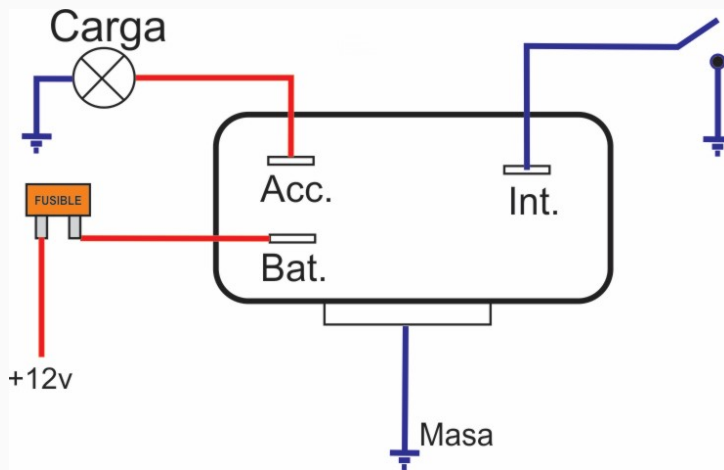

109 / Relays

Rele para Faros Alta

Marcas: Peugeot

IMAGEN DEL PRODUCTO

DIAGRAMA DIMENSIONAL

DIAGRAMA ORIENTATIVO

ESPECIFICACIONES TÉCNICAS

CARACTERÍSTICA	VALOR
Marcas compatibles	Peugeot
Soporte	Sí
Terminales	4.00T
Voltaje	12.00V