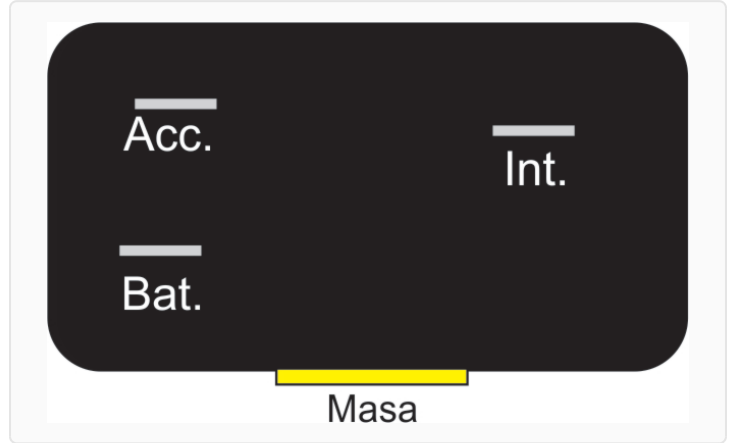

## Rele para Faros Alta

Marcas: Peugeot

IMAGEN DEL PRODUCTO

DIAGRAMA DIMENSIONAL

DIAGRAMA ORIENTATIVO

### ESPECIFICACIONES TÉCNICAS

CARACTERÍSTICA	VALOR
Marcas compatibles	Peugeot
Soporte	Sí
Terminales	4.00T
Voltaje	12.00V