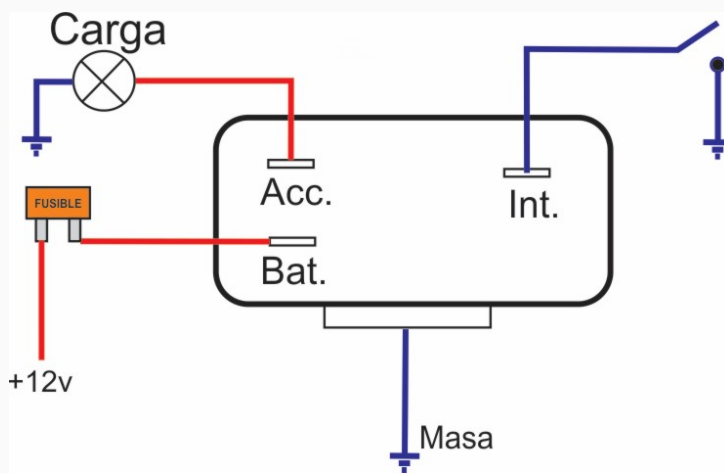

## Rele para Faros Alta

Marcas: Peugeot

IMAGEN DEL PRODUCTO

DIAGRAMA DIMENSIONAL

DIAGRAMA ORIENTATIVO

### ESPECIFICACIONES TÉCNICAS

CARACTERÍSTICA	VALOR
Marcas compatibles	Peugeot
Soporte	Sí
Terminales	4.00T
Voltaje	12.00V