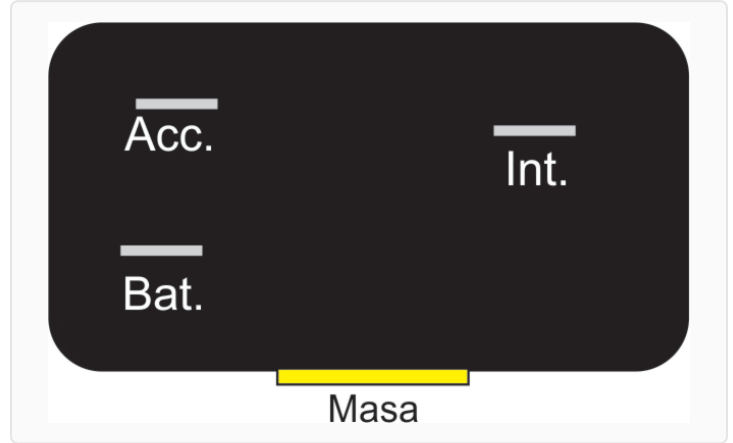

110 / Relays

Rele para Faros Baja

Marcas: Peugeot

IMAGEN DEL PRODUCTO

DIAGRAMA DIMENSIONAL

DIAGRAMA ORIENTATIVO

ESPECIFICACIONES TÉCNICAS

CARACTERÍSTICA	VALOR
Marcas compatibles	Peugeot
Soporte	Sí
Terminales	4.00T
Voltaje	12.00V