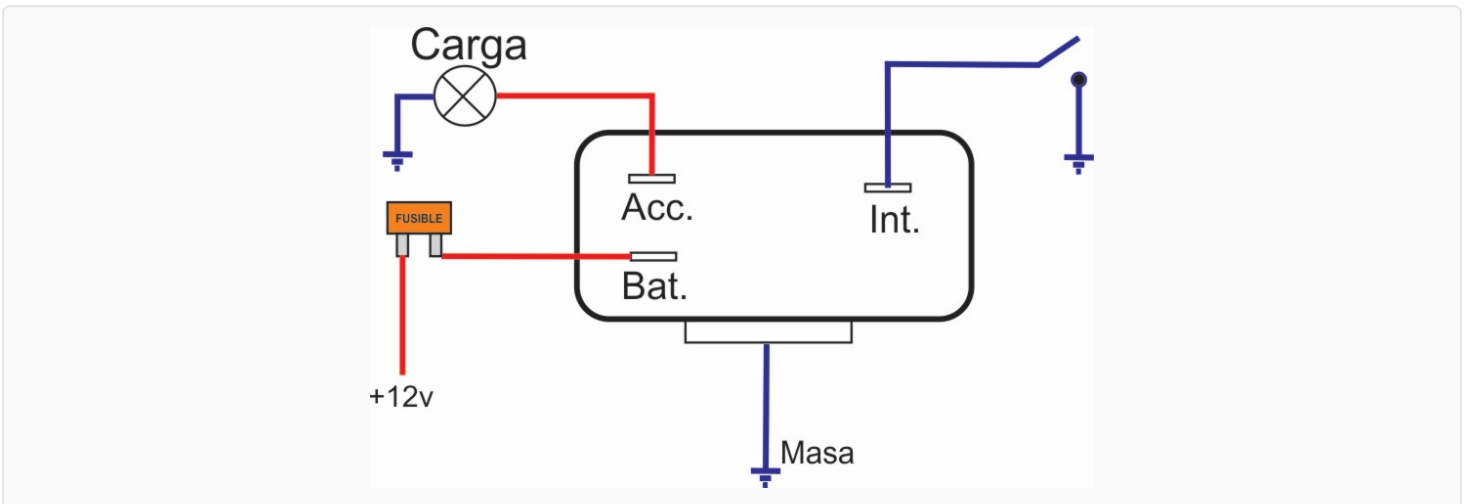

110 / Relays

Rele para Faros Baja

Marcas: Peugeot

IMAGEN DEL PRODUCTO

DIAGRAMA DIMENSIONAL

DIAGRAMA ORIENTATIVO

ESPECIFICACIONES TÉCNICAS

CARACTERÍSTICA	VALOR
Marcas compatibles	Peugeot
Soporte	Sí
Terminales	4.00T
Voltaje	12.00V