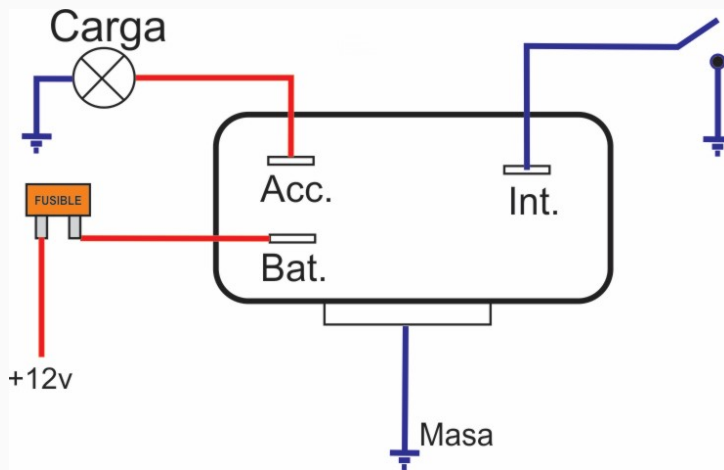

112 / Relays

rele para Faros Alta

Marcas: Peugeot

IMAGEN DEL PRODUCTO

DIAGRAMA DIMENSIONAL

DIAGRAMA ORIENTATIVO

ESPECIFICACIONES TÉCNICAS

CARACTERÍSTICA	VALOR
Marcas compatibles	Peugeot
Soporte	Sí
Terminales	4.00T
Voltaje	12.00V