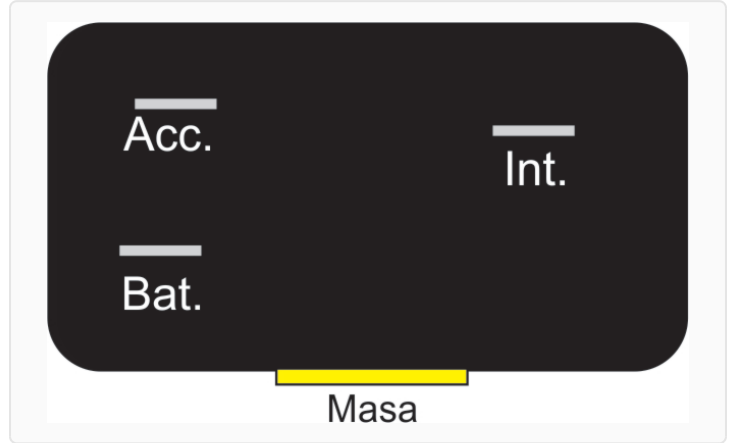

112 / Relays

rele para Faros Alta

Marcas: Peugeot

IMAGEN DEL PRODUCTO

DIAGRAMA DIMENSIONAL

DIAGRAMA ORIENTATIVO

ESPECIFICACIONES TÉCNICAS

CARACTERÍSTICA	VALOR
Marcas compatibles	Peugeot
Soporte	Sí
Terminales	4.00T
Voltaje	12.00V