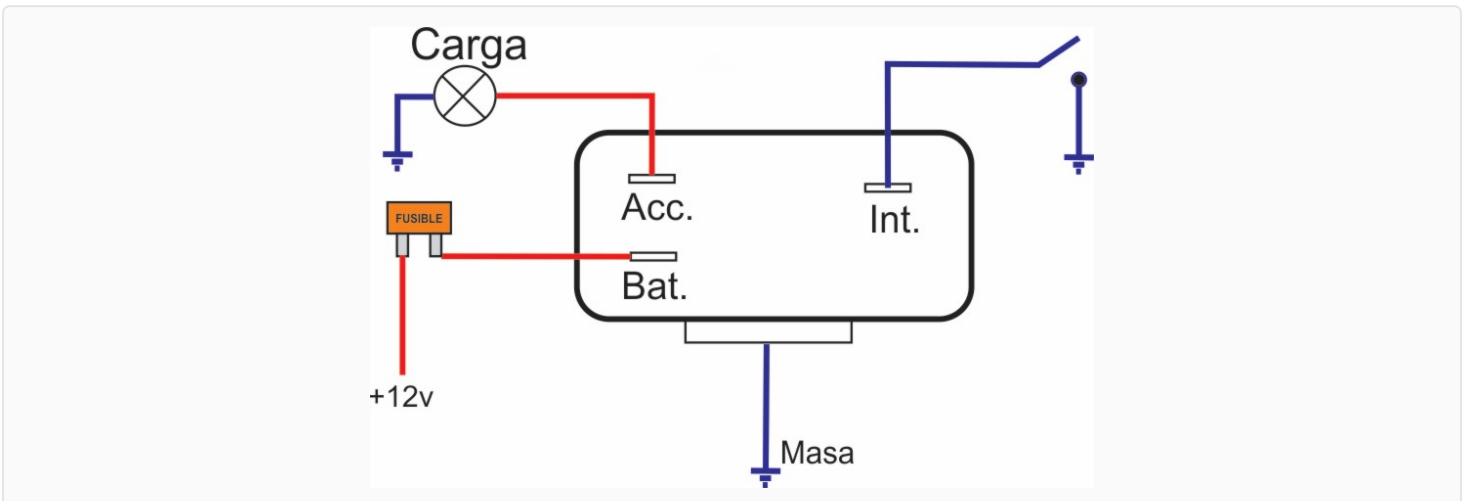

113 / Relays

Rele para Faros Baja

Marcas: Peugeot

IMAGEN DEL PRODUCTO

DIAGRAMA DIMENSIONAL

DIAGRAMA ORIENTATIVO

ESPECIFICACIONES TÉCNICAS

CARACTERÍSTICA	VALOR
Marcas compatibles	Peugeot
Soporte	Sí
Terminales	4.00T
Voltaje	12.00V