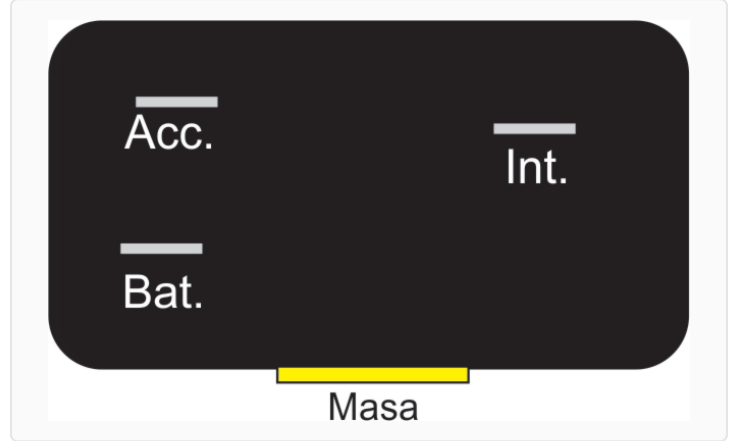

113 / Relays

Rele para Faros Baja

Marcas: Peugeot

IMAGEN DEL PRODUCTO

DIAGRAMA DIMENSIONAL

DIAGRAMA ORIENTATIVO

ESPECIFICACIONES TÉCNICAS

CARACTERÍSTICA	VALOR
Marcas compatibles	Peugeot
Soporte	Sí
Terminales	4.00T
Voltaje	12.00V