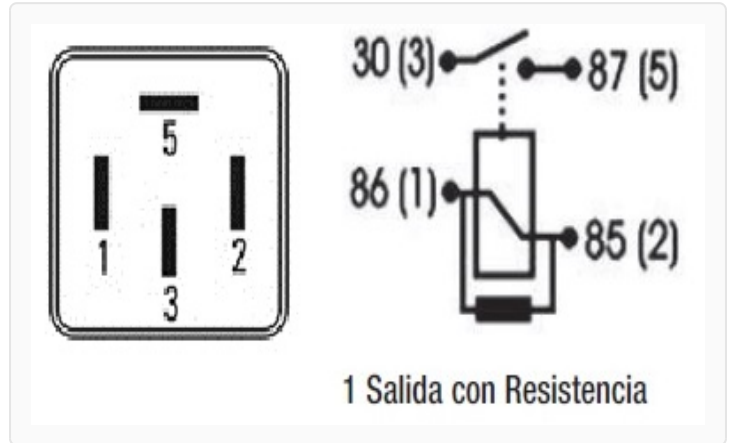

138 / Relays

Bocina - Luneta Térmica - Accesorios - Arranque

Marcas: Peugeot

IMAGEN DEL PRODUCTO

DIAGRAMA DIMENSIONAL

ESPECIFICACIONES TÉCNICAS

CARACTERÍSTICA	VALOR
Marcas compatibles	Peugeot
Soporte	Sí
Terminales	4.00T
Voltaje	12.00V