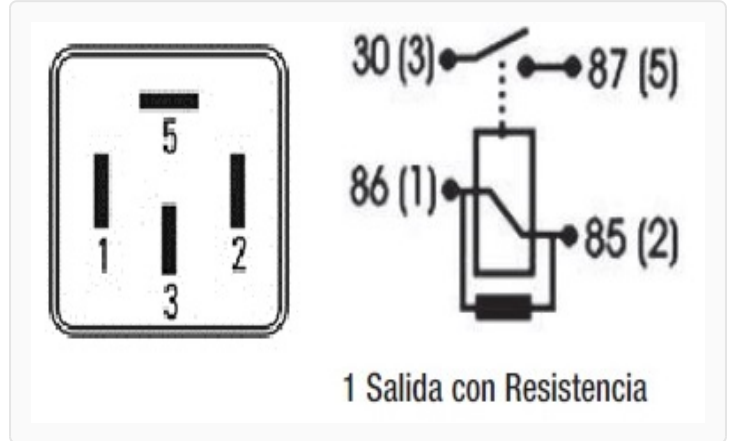

138 / Relays

Bocina - Luneta Térmica - Accesorios - Arranque

Marcas: Peugeot

IMAGEN DEL PRODUCTO

DIAGRAMA DIMENSIONAL

ESPECIFICACIONES TÉCNICAS

CARACTERÍSTICA	VALOR
Marcas compatibles	Peugeot
Soporte	Sí
Terminales	4.00T
Voltaje	12.00V