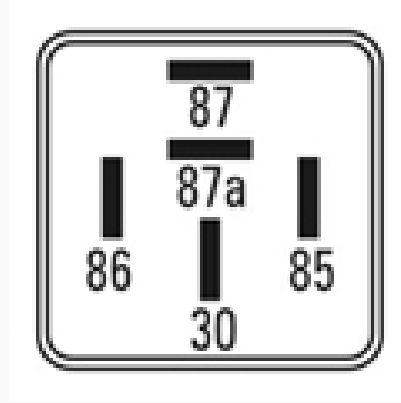

139 / Relays

Aire Acondicionado - Luneta Térmica - Accesorios

Marcas: Fiat · Iveco · Peugeot

IMAGEN DEL PRODUCTO

DIAGRAMA DIMENSIONAL

ESPECIFICACIONES TÉCNICAS

CARACTERÍSTICA	VALOR
Marcas compatibles	Fiat, Iveco, Peugeot
Soporte	Sí
Terminales	5.00T
Voltaje	12.00V
Amperaje	30.00A

MARCAS Y MODELOS

MARCA	MODELOS
Fiat	Duna, Regatta, Uno
Iveco	Daily
Peugeot	504, 205, 505

CODIGOS DE REFERENCIA EQUIPOS ORIGINALES

MARCA	CODIGOS
Fiat	9418528438
Iveco	48495040

MARCA

CODIGOS

Peugeot

6474025, 9418528438