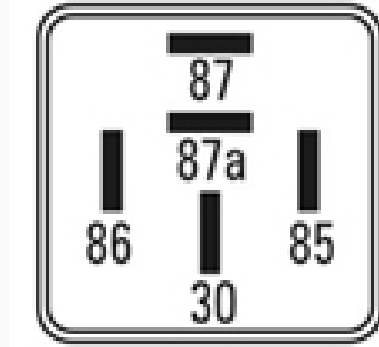

**139** / Relays

**Aire Acondicionado - Luneta Térmica - Accesorios**

Marcas: Fiat · Iveco · Peugeot

IMAGEN DEL PRODUCTO

DIAGRAMA DIMENSIONAL

**ESPECIFICACIONES TÉCNICAS**

CARACTERÍSTICA	VALOR
Marcas compatibles	Fiat, Iveco, Peugeot
Soporte	Sí
Terminales	5.00T
Voltaje	12.00V
Amperaje	30.00A